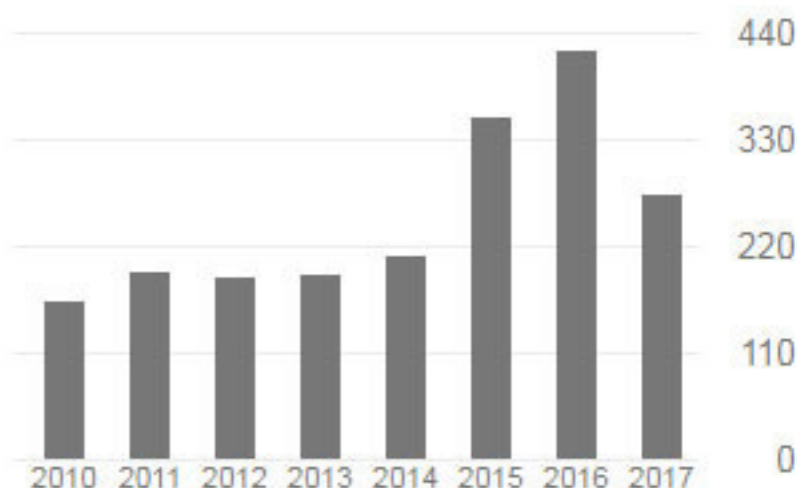

Подтвержден адрес электронной почты в домене ldufk.edu.ua - [Главная страница](#)

[фізичне виховання](#) [спорт](#) [туризм](#) [фізіотерапія](#) [фітнес](#)

НАЗВАННЯ	ПРОЦИТИРОВАНО	ГОД
Основи методики розвитку рухових якостей ММ Линець Львів	247	1997
Деятельность спортсменов в вариативных конфликтных ситуациях ВС Келлер	119	1977
Вступ до спеціальностей галузі "Фізичне виховання і спорт": програма навч. дисципліни для вищ. закл. освіти М Герцик, О Вацеба	105	2001
Фізичне виховання студентів з низьким рівнем фізичної підготовленості: дис. ... канд. наук ІР Боднар	88	2000
Тренованість боксера та її діагностика М Савчин	87	2003
Кибернетика, математика, спорт (применение математических и кибернетических методов в науке о спорте и в спортивной практике) ВМ Зациорский	82	1969
Традиції української національної фізичної культури ЄН Приступа, ВС Пилат Львів	71	1991
The response to iron deprivation in <i>Saccharomyces cerevisiae</i>: expression of siderophore-based systems of iron uptake CC Philpott, O Protchenko, YW Kim, Y Boretsky	69	2002
Футбол В Соломонко, Й Фалес, Б Хоркавий	67	2007
Народна фізична культура українців ЄН Приступа Львів: Українська спортивна асоціація	61	1995
Організаційні засади активізації спортивно-оздоровчої діяльності студентів в умовах вищого навчального закладу В Базильчук	54	2004

Прочитано

ПРОСМОТРЕТЬ ВСЕ

Все Начиная с 2012 г.

Статистика цитирования	2725	1638
h-индекс	25	19
i10-индекс	77	48

Соавторы

ВСЕ СОАВТОРЫ

- **Євген Никодимович Приступа** [>](#)
  score...
  Львівський державний універси...
- **Юрій Аркадійович Бріскін; Yuriy Briskin** [>](#)
  д-р наук, професор, Львівський...
- **Yuriy Boretsky** [>](#)
  Lviv State University of Physical ...
- **Михайло Михайлович Линець** [>](#)
  професор Львівського державн...
- **Юлія Олександрівна Павлова; Iuliia...** [>](#)
  Львівський державний універси...
- **Олена Шиян (Olena Shuyan)** [>](#)
  професор, зав.кафедри здоров...
- **Аліна Володимирівна Передерій** [>](#)
  ЛДУФК